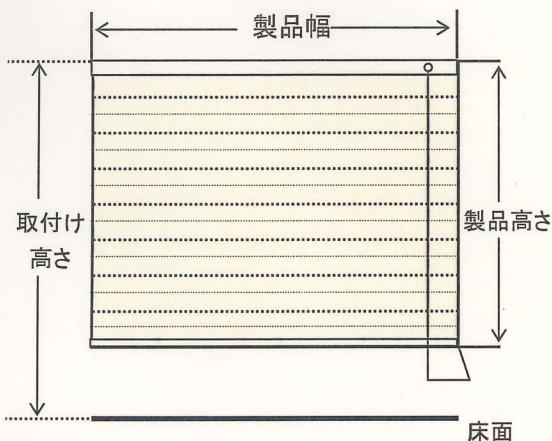

タチカワブラインド プリーツスクリーン ペルレ サート 専用ご注文書

* タチカワブラインドのサンプル帳に掲載している商品の注文にご利用下さい。

【サイズの測り方】

◆窓枠内に取り付ける場合(天井付)

幅、高さとも窓枠の内側寸法から1cmほど引いた寸法をご指定下さい。

◆窓枠を覆う場合(正面付)

幅、高さとも窓枠の外側寸法以上を製品サイズとしてご指定下さい。

【ご注文書】

1	製品名	「タチカワ プリーツスクリーン ペルレ サート」とご指定下さい。	
---	-----	----------------------------------	--

※対応生地が限られます

2	生地No.	PS-	
---	-------	-----	--

3	製品サイズ	幅	cm	×	高さ	cm
---	-------	---	----	---	----	----

4	操作位置	室内側から見て	右操作	・	左操作
---	------	---------	-----	---	-----

※高窓などの場合

5	取付高さ	床面から	cm
---	------	------	----

6	部品色	オフホワイト	・	ダークブラウン	・	木目ライト	・	木目ダーク
---	-----	--------	---	---------	---	-------	---	-------

※バランスが必要な場合

7	オプション バランス	フラットデザインバランス ・ フラットデザインバランス メタルライン付き ・ ステップデザインバランス (シルバー ・ ブラウン)			
		◆ 標準仕様 (規格サイズ)	O型(外付用) ・ I型(内付用) ・ I型(外付用) ・ L型(外付用・左) ・ L型(外付用・右)		
		◆ オーダーサイズ 仕様	O型 ・ I型 ・ L型(左) ・ L型(右)		
			$W = ()mm = (W1)mm + (W2)mm + (W3)mm$		

C型タイプ

L型タイプ・左

I型タイプ・内付用

- ・図は標準仕様(規格サイズ)の場合です。
- は、外付用。 ■ は、内付用。
- ・オーダー対応も致します。(1mm単位) W1, W2, W3を指定して下さい。
- * 注:W2の最大寸法は2432mmです。

L型タイプ・右

I型タイプ・外付用

●取付け高さ

高密等に取り付ける場合は、チェーンの長さ、もしくは取付け高さをご指定ください。