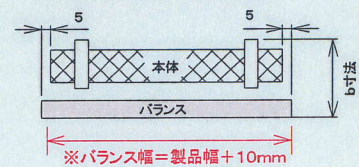

※高窓などの場合

5	取付高さ	床面から	cm
---	------	------	----

6	部品色	オフホワイト	・	ダークブラウン	・	木目ライト	・	木目ダーク
---	-----	--------	---	---------	---	-------	---	-------

※バランスが必要な場合

7	オプション バランス	フラットデザインバランス ・ フラットデザインバランス メタルライン付き ・ ステップデザインバランス (シルバー ・ ブラウン)			
		◆ 標準仕様 (規格サイズ)	O型(外付用) ・ I型(内付用) ・ I型(外付用) ・ L型(外付用・左) ・ L型(外付用・右)		
		◆ オーダーサイズ 仕様	O型 ・ I型 ・ L型(左) ・ L型(右)		
			$W = ()mm = (W1)mm + (W2)mm + (W3)mm$		

* 生地の種類によって、製作可能寸法が異なる場合があります。

●操作方法 チェーン式のみになります。

* 降ろす時はチェーンを少し引き、手を緩めます。上げる時はチェーンを下に引きます。

●バランス

※バランスの デザイン 又は バランスを別途発注する場合 についてはサンプル帳をご参照下さい。

	a寸法	b寸法
ペルレサート(天井付け)	100	101
ペルレサート(正面付け)	125	128

a寸法:W1, W3寸法
b寸法:バランス手前から
バランス取付金具の背面

C型タイプ

L型タイプ・左

I型タイプ・内付用

- ・図は標準仕様(規格サイズ)の場合です。
- は、外付用。 ■ は、内付用。
- ・オーダー対応も致します。(1mm単位) W1, W2, W3を指定して下さい。
- * 注:W2の最大寸法は2432mmです。

L型タイプ・右

I型タイプ・外付用

●取付け高さ

高密等に取り付ける場合は、チェーンの長さ、もしくは取付け高さをご指定ください。