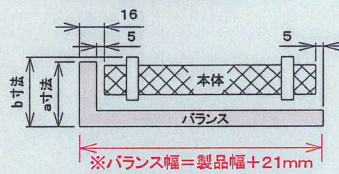

※高窓などの場合

5	取付高さ	床面から	cm
---	------	------	----

6	部品色	オフホワイト	・	ダークブラウン	・	木目ライト	・	木目ダーク
---	-----	--------	---	---------	---	-------	---	-------

※バランスが必要な場合

7	オプション バランス	フラットデザインバランス ・ フラットデザインバランス メタルライン付き ・ ステップデザインバランス (シルバー ・ ブラウン)			
		◆ 標準仕様 (規格サイズ)	O型(外付用) ・ I型(内付用) ・ I型(外付用) ・ L型(外付用・左) ・ L型(外付用・右)		
		◆ オーダーサイズ 仕様	O型 ・ I型 ・ L型(左) ・ L型(右)		
			$W = ()mm = (W1)mm + (W2)mm + (W3)mm$		

* 生地の種類によって、製作可能寸法が異なる場合があります。

●操作方法 チェーン式のみになります。

* 降ろす時はチェーンを少し引き、手を緩めます。上げる時はチェーンを下に引きます。

●バランス

※バランスの デザイン 又は バランスを別途発注する場合 についてはサンプル帳をご参照下さい。

	a寸法	b寸法
ペルレサート(天井付け)	100	101
ペルレサート(正面付け)	125	128

a寸法:W1, W3寸法
b寸法:バランス手前から
バランス取付金具の背面

C型タイプ

L型タイプ・左

I型タイプ・内付用

- ・図は標準仕様(規格サイズ)の場合です。
- は、外付用。 ■ は、内付用。
- ・オーダー対応も致します。(1mm単位) W1, W2, W3を指定して下さい。
- * 注:W2の最大寸法は2432mmです。

L型タイプ・右

I型タイプ・外付用

●取付け高さ

高密等に取り付ける場合は、チェーンの長さ、もしくは取付け高さをご指定ください。