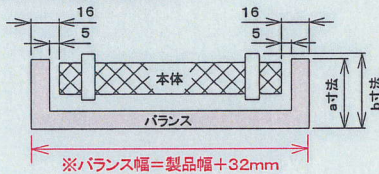

※高窓などの場合

5	取付高さ	床面から	cm
---	------	------	----

6	部品色	オフホワイト	・	ダークブラウン	・	木目ライト	・	木目ダーク
---	-----	--------	---	---------	---	-------	---	-------

※バランスが必要な場合

7	オプション バランス	フラットデザインバランス ・ フラットデザインバランス メタルライン付き ・ ステップデザインバランス (シルバー ・ ブラウン)			
		◆ 標準仕様 (規格サイズ)	O型(外付用) ・ I型(内付用) ・ I型(外付用) ・ L型(外付用・左) ・ L型(外付用・右)		
		◆ オーダーサイズ 仕様	O型 ・ I型 ・ L型(左) ・ L型(右)		
			$W = ()mm = (W1)mm + (W2)mm + (W3)mm$		

* 生地の種類によって、製作可能寸法が異なる場合があります。

●操作方法 チェーン式のみになります。

* 降ろす時はチェーンを少し引き、手を緩めます。上げる時はチェーンを下に引きます。

●バランス

※バランスの デザイン 又は バランスを別途発注する場合 についてはサンプル帳をご参照下さい。

	a寸法	b寸法
ペルレサート(天井付け)	100	101
ペルレサート(正面付け)	125	128

a寸法:W1, W3寸法
b寸法:バランス手前から
バランス取付金具の背面

C型タイプ

L型タイプ・左

I型タイプ・内付用

- ・図は標準仕様(規格サイズ)の場合です。
- は、外付用。 ■ は、内付用。
- ・オーダー対応も致します。(1mm単位) W1, W2, W3を指定して下さい。
- * 注:W2の最大寸法は2432mmです。

L型タイプ・右

I型タイプ・外付用

●取付け高さ

高密等に取り付ける場合は、チェーンの長さ、もしくは取付け高さをご指定ください。