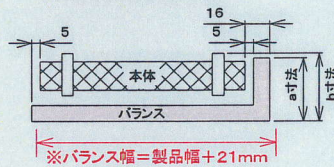

* 生地の種類によって、製作可能寸法が異なる場合があります。

●操作方法 チェーン式のみになります。

* 降ろす時はチェーンを少し引き、手を緩めます。上げる時はチェーンを下に引きます。

●バランス

※バランスの デザイン 又は バランスを別途発注する場合 についてはサンプル帳をご参照下さい。

	a寸法	b寸法
ペルレサート(天井付け)	100	101
ペルレサート(正面付け)	125	128

a寸法:W1, W3寸法
b寸法:バランス手前から
バランス取付金具の背面

C型タイプ

L型タイプ・左

I型タイプ・内付用

- ・図は標準仕様(規格サイズ)の場合です。
- は、外付用。 ■ は、内付用。
- ・オーダー対応も致します。(1mm単位) W1, W2, W3を指定して下さい。
- * 注:W2の最大寸法は2432mmです。

L型タイプ・右

I型タイプ・外付用

●取付け高さ

高密等に取り付ける場合は、チェーンの長さ、もしくは取付け高さをご指定ください。