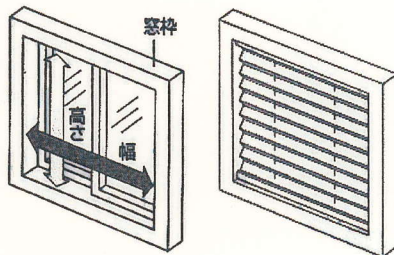

タチカワブラインド プリーツスクリーン ペルレ サート 専用ご注文書

* タチカワブラインドのサンプル帳に掲載している商品の注文にご利用下さい。

【サイズの測り方】

◆窓枠内に取り付ける場合(天井付)

幅、高さとも窓枠の内側寸法から1cmほど引いた寸法をご指定下さい。

◆窓枠を覆う場合(正面付)

幅、高さとも窓枠の外側寸法以上を製品サイズとしてご指定下さい。

【ご注文書】

1	製品名	「タチカワ プリーツスクリーン ペルレ サート」とご指定下さい。	
---	-----	----------------------------------	--

※対応生地が限られます

2	生地No.	PS-	
---	-------	-----	--

3	製品サイズ	幅	cm	×	高さ	cm
---	-------	---	----	---	----	----

4	操作位置	室内側から見て	右操作	・	左操作
---	------	---------	-----	---	-----

※高窓などの場合

5	取付高さ	床面から	cm
---	------	------	----

6	部品色	オフホワイト	・	ダークブラウン	・	木目ライト	・	木目ダーク
---	-----	--------	---	---------	---	-------	---	-------

※バランスが必要な場合

7	オプション バランス	フラットデザインバランス ・ フラットデザインバランス メタルライン付き ・ ステップデザインバランス (シルバー ・ ブラウン)			
		◆ 標準仕様 (規格サイズ)	O型(外付用) ・ I型(内付用) ・ I型(外付用) ・ L型(外付用・左) ・ L型(外付用・右)		
		◆ オーダーサイズ 仕様	O型 ・ I型 ・ L型(左) ・ L型(右)		
			$W = ()mm = (W1)mm + (W2)mm + (W3)mm$		

8	台数	台
---	----	---

ご氏名	
TEL	()
ご住所	〒

【特長】

- ・昇降コード穴のない全く新しいタイプのプリーツスクリーン。
- ・すっきりしたフォルムでプリーツの美しさが際立つ高級タイプです。
- ・昇降コード穴からの光漏れがなく、遮光生地の場合は快適な遮光性を保てます。
- ・生地下降時に障害物にぶつかると停止する、障害物自動停止装置付きです。

●対応サイズ

製品タイプ	チェーン式
幅	500～2000mm
高さ	300～3000mm
最大面積	6㎡