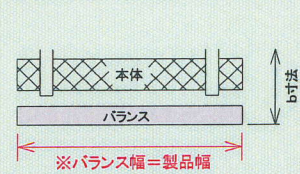

※高窓などの場合

5	取付高さ	床面から	cm
---	------	------	----

6	部品色	オフホワイト	・	ダークブラウン	・	木目ライト	・	木目ダーク
---	-----	--------	---	---------	---	-------	---	-------

※バランスが必要な場合

7	オプション バランス	フラットデザインバランス ・ フラットデザインバランス メタルライン付き ・ ステップデザインバランス (シルバー ・ ブラウン)			
		◆ 標準仕様 (規格サイズ)	O型(外付用) ・ I型(内付用) ・ I型(外付用) ・ L型(外付用・左) ・ L型(外付用・右)		
		◆ オーダーサイズ 仕様	O型 ・ I型 ・ L型(左) ・ L型(右)		
			$W = ()mm = (W1)mm + (W2)mm + (W3)mm$		

* 生地の種類によって、製作可能寸法が異なる場合があります。

●操作方法 チェーン式のみになります。

* 降ろす時はチェーンを少し引き、手を緩めます。上げる時はチェーンを下に引きます。

●バランス

※バランスの デザイン 又は バランスを別途発注する場合 についてはサンプル帳をご参照下さい。

	a寸法	b寸法
ペルレサート(天井付け)	100	101
ペルレサート(正面付け)	125	128

a寸法:W1, W3寸法
b寸法:バランス手前から
バランス取付金具の背面

C型タイプ

L型タイプ・左

I型タイプ・内付用

- ・図は標準仕様(規格サイズ)の場合です。
- は、外付用。 ■ は、内付用。
- ・オーダー対応も致します。(1mm単位) W1, W2, W3を指定して下さい。
- * 注:W2の最大寸法は2432mmです。

L型タイプ・右

I型タイプ・外付用

●取付け高さ

高密等に取り付ける場合は、チェーンの長さ、もしくは取付け高さをご指定ください。