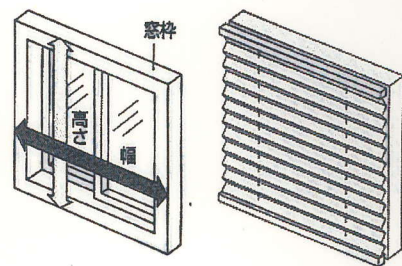

タチカワブラインド プリーツスクリーン ペルレ サート 専用ご注文書

* タチカワブラインドのサンプル帳に掲載している商品の注文にご利用下さい。

【サイズの測り方】

◆窓枠内に取り付ける場合(天井付)

幅、高さとも窓枠の内側寸法から1cmほど引いた寸法をご指定下さい。

◆窓枠を覆う場合(正面付)

幅、高さとも窓枠の外側寸法以上を製品サイズとしてご指定下さい。

【ご注文書】

1	製品名	「タチカワ プリーツスクリーン ペルレ サート」とご指定下さい。	
---	-----	----------------------------------	--

※対応生地が限られます

2	生地No.	PS-	
---	-------	-----	--

3	製品サイズ	幅	cm	×	高さ	cm
---	-------	---	----	---	----	----

4	操作位置	室内側から見て	右操作	・	左操作
---	------	---------	-----	---	-----

※高窓などの場合

5	取付高さ	床面から	cm
---	------	------	----

6	部品色	オフホワイト	・	ダークブラウン	・	木目ライト	・	木目ダーク
---	-----	--------	---	---------	---	-------	---	-------

※バランスが必要な場合

7	オプション バランス	フラットデザインバランス ・ フラットデザインバランス メタルライン付き ・ ステップデザインバランス (シルバー ・ ブラウン)			
		◆ 標準仕様 (規格サイズ)	O型(外付用) ・ I型(内付用) ・ I型(外付用) ・ L型(外付用・左) ・ L型(外付用・右)		
		◆ オーダーサイズ 仕様	O型 ・ I型 ・ L型(左) ・ L型(右)		
			$W = ()mm = (W1)mm + (W2)mm + (W3)mm$		

8	台数	台
---	----	---

ご氏名	
TEL	()
ご住所	〒

【特長】

- ・昇降コード穴のない全く新しいタイプのプリーツスクリーン。
- ・すっきりしたフォルムでプリーツの美しさが際立つ高級タイプです。
- ・昇降コード穴からの光漏れがなく、遮光生地の場合は快適な遮光性を保てます。
- ・生地下降時に障害物にぶつかると停止する、障害物自動停止装置付きです。

●対応サイズ

製品タイプ	チェーン式
幅	500～2000mm
高さ	300～3000mm
最大面積	6㎡