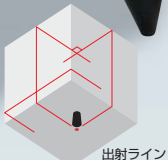

希望小売価格 **99,000円**
(税込103,950円)

高輝度 高精度 防塵・防水設計 保険付

照射ライン精度：10mで±0.81mm以内
到達点距離精度：7.5mで±1mm以内
鉛直点精度：3mで±1mm以内
左右通り精度：15mで±2mm以内
直角精度：90°±(2mm/7.5m)
自動補正範囲：±2°
ライン出射角：縦130°/水平110°

<付属品>
●単3形アルカリ乾電池3本 ●アルミキャリングケース
●ショルダーベルト