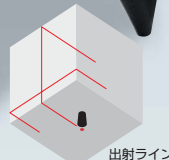

レーザー墨出し器

ZERO-KY

希望小売価格 **81,000円**
(税込85,050円)

高輝度 高精度 防塵・防水設計 保険付

照射ライン精度：10mで±0.81mm以内
到達点距離精度：7.5mで±1mm以内
鉛直点精度：3mで±1mm以内
直角精度：90°±(2mm/7.5m)
自動補正範囲：±2°
ライン出射角：縦130°/水平110°

<付属品>
●単3形アルカリ乾電池3本 ●アルミキャリングケース
●ショルダーベルト

レーザー墨出し器

ZERO-TYZ

希望小売価格 **63,000円**
(税込66,150円)

高輝度 高精度 防塵・防水設計 保険付

照射ライン精度：10mで±0.81mm以内
到達点距離精度：7.5mで±1mm以内
自動補正範囲：±2°
ライン出射角：縦130°/水平110°

<付属品>
●単3形アルカリ乾電池3本 ●アルミキャリングケース
●ショルダーベルト

ZERO KJY
受光器・三脚セット

セットで
お得!